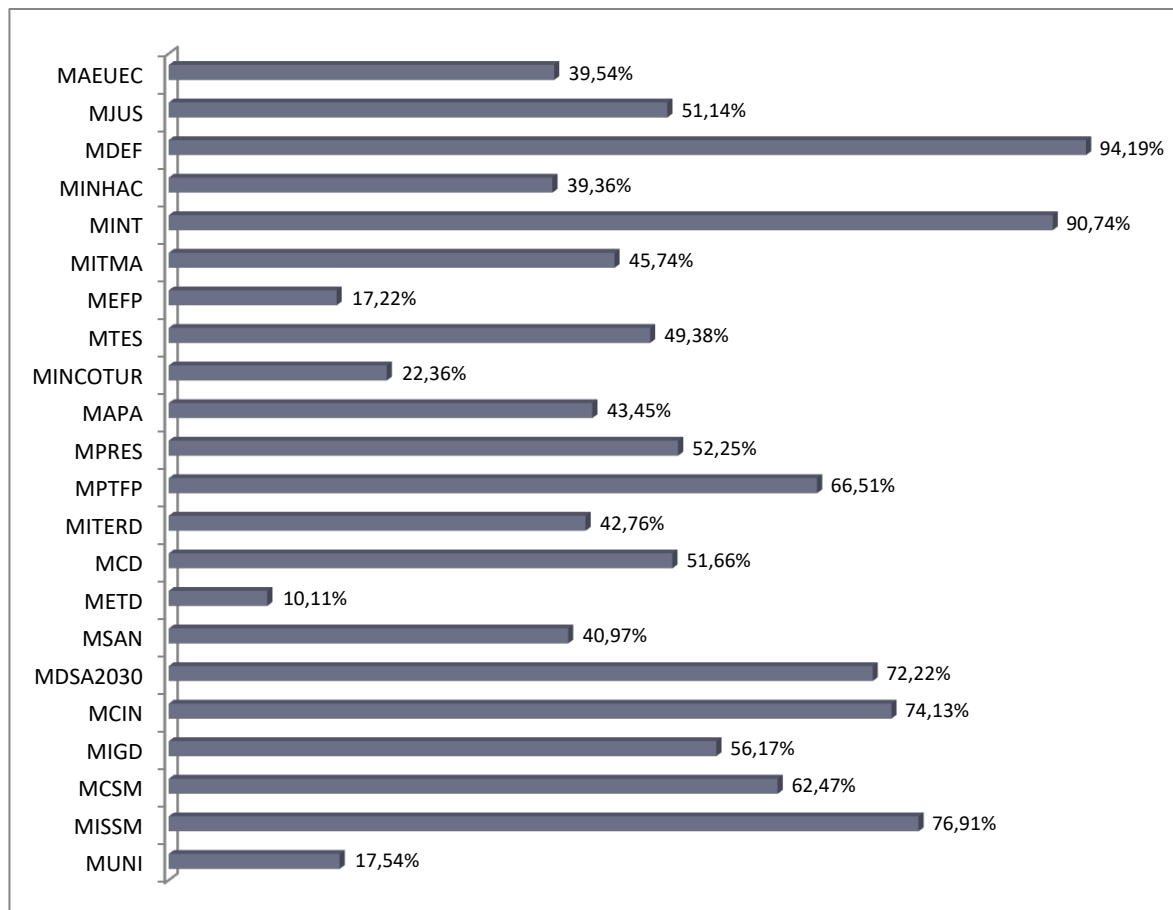

PERSONAL EN ACTIVO QUE PRESTA SERVICIOS EN MODALIDAD PRESENCIAL (% SOBRE TOTAL DE EFECTIVOS)

DEPARTAMENTO MINISTERIAL	Nº
Ministerio de Asuntos Exteriores, Unión Europea y Cooperación	684
Ministerio de Justicia	985
Ministerio de Defensa	15.606
Ministerio de Hacienda	13.439
Ministerio del Interior	30.212
Ministerio de Transportes, Movilidad y Agenda Urbana	1.904
Ministerio de Educación y Formación Profesional	191
Ministerio de Trabajo y Economía Social	6.332
Ministerio de Industria, Comercio y Turismo	471
Ministerio de Agricultura, Pesca y Alimentación	687
Ministerio de la Presidencia, Relaciones con las Cortes y Memoria Democrática	1.449
Ministerio de Política Territorial y Función Pública	5.089
Ministerio para la Transición Ecológica y el Reto Demográfico	3.255
Ministerio de Cultura y Deporte	2.411
Ministerio de Asuntos Económicos y Transformación Digital	177
Ministerio de Sanidad	456
Ministerio de Derechos Sociales y Agenda 2030	1.926
Ministerio de Ciencia e Innovación	11.661
Ministerio de Igualdad	91
Ministerio de Consumo	238
Ministerio de Inclusión, Seguridad Social y Migraciones	19.455
Ministerio de Universidades	67