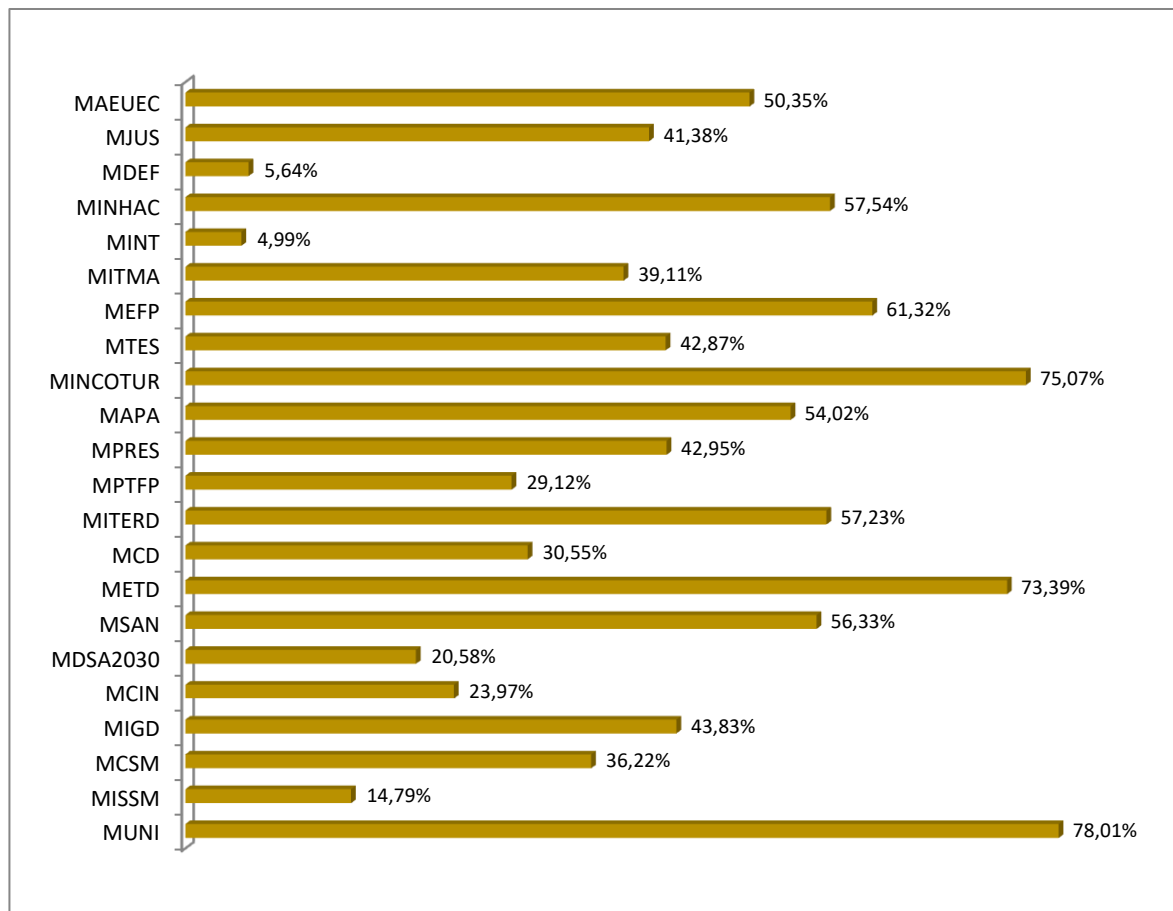

PERSONAL EN ACTIVO QUE PRESTA SERVICIOS EN MODALIDAD NO PRESENCIAL (% SOBRE TOTAL DE EFECTIVOS)

DEPARTAMENTO MINISTERIAL	Nº
Ministerio de Asuntos Exteriores, Unión Europea y Cooperación	871
Ministerio de Justicia	797
Ministerio de Defensa	934
Ministerio de Hacienda	19.647
Ministerio del Interior	1.663
Ministerio de Transportes, Movilidad y Agenda Urbana	1.628
Ministerio de Educación y Formación Profesional	680
Ministerio de Trabajo y Economía Social	5.498
Ministerio de Industria, Comercio y Turismo	1.581
Ministerio de Agricultura, Pesca y Alimentación	854
Ministerio de la Presidencia, Relaciones con las Cortes y Memoria Democrática	1.191
Ministerio de Política Territorial y Función Pública	2.228
Ministerio para la Transición Ecológica y el Reto Demográfico	4.356
Ministerio de Cultura y Deporte	1.426
Ministerio de Asuntos Económicos y Transformación Digital	1.285
Ministerio de Sanidad	627
Ministerio de Derechos Sociales y Agenda 2030	549
Ministerio de Ciencia e Innovación	3.770
Ministerio de Igualdad	71
Ministerio de Consumo	138
Ministerio de Inclusión, Seguridad Social y Migraciones	3.741
Ministerio de Universidades	298