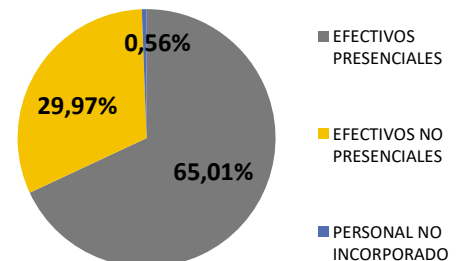

SEGUIMIENTO DE LA RESOLUCIÓN DEL SECRETARIO DE ESTADO DE POLÍTICA TERRITORIAL Y FUNCIÓN PÚBLICA DE MEDIDAS A ADOPTAR EN LOS CENTROS DE TRABAJO DEPENDIENTES DE LA ADMINISTRACIÓN GENERAL DEL ESTADO CON MOTIVO DE LA NUEVA NORMALIDAD.

3 DE JULIO DE 2020

De conformidad con lo dispuesto en la Resolución del Secretario de Estado de Política Territorial y Función Pública de 17 de junio de 2020, de medidas a adoptar en los centros de trabajo dependientes de la Administración General del Estado con motivo de la nueva normalidad, la incidencia de dichas medidas en el funcionamiento de los servicios de los Departamentos Ministeriales en la semana del 29 de junio al 3 de julio de 2020, según los datos provisionales remitidos por los mismos, ha sido la siguiente:

NÚMERO TOTAL DE EFECTIVOS	179.633
PERSONAL EN ACTIVO QUE PRESTA SERVICIOS EN MODALIDAD PRESENCIAL	Nº DE PERSONAS AUTORIZADAS
	116.786
PERSONAL EN ACTIVO QUE PRESTA SERVICIOS EN MODALIDAD NO PRESENCIAL	Nº DE PERSONAS AUTORIZADAS
	53.833
PERSONAL NO INCORPORADO (CLÁUSULA QUINTA)	Nº DE PERSONAS AFECTADAS
	1.007