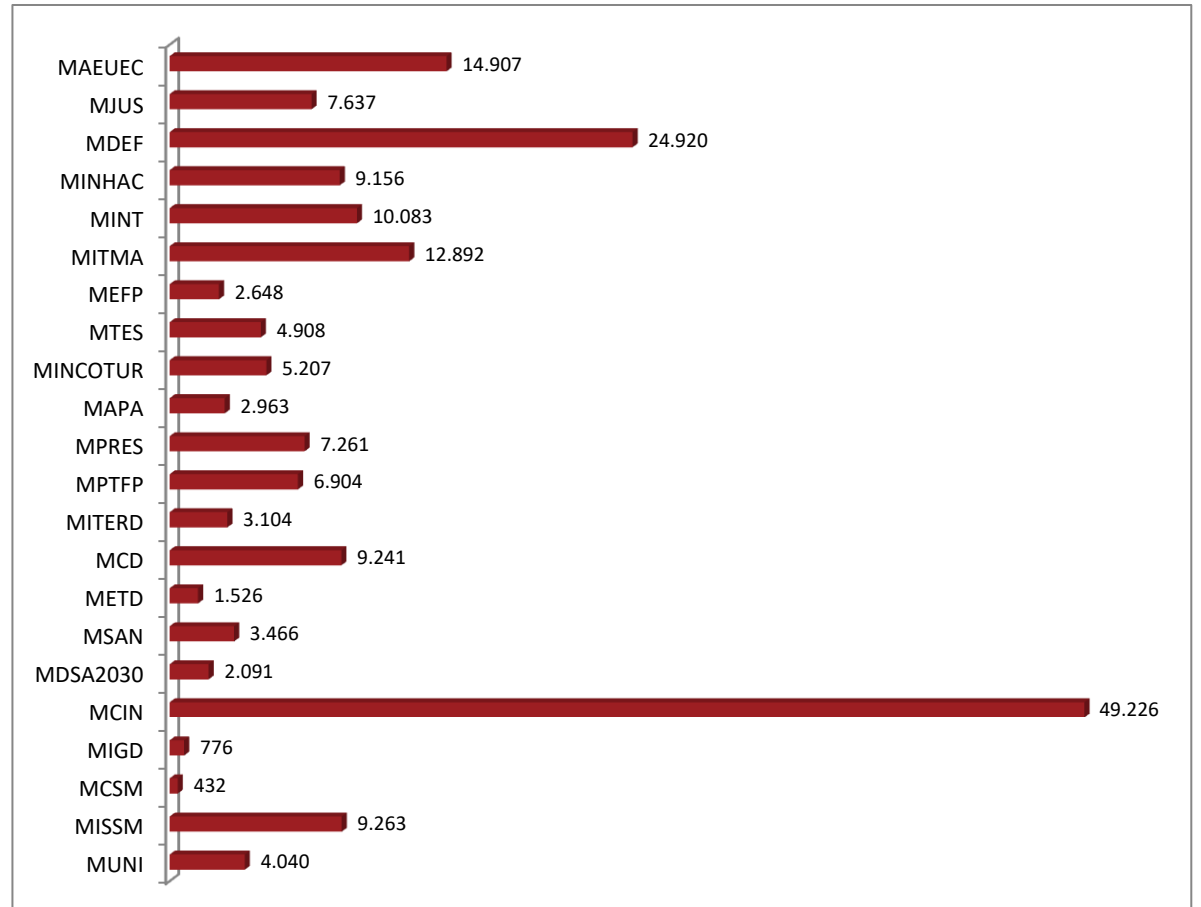

VIDEOCONFERENCIAS (DESDE EL 10 DE MARZO)

DEPARTAMENTO MINISTERIAL	Nº
Ministerio de Asuntos Exteriores, Unión Europea y Cooperación	14.907
Ministerio de Justicia	7.637
Ministerio de Defensa	24.920
Ministerio de Hacienda	9.156
Ministerio del Interior	10.083
Ministerio de Transportes, Movilidad y Agenda Urbana	12.892
Ministerio de Educación y Formación Profesional	2.648
Ministerio de Trabajo y Economía Social	4.908
Ministerio de Industria, Comercio y Turismo	5.207
Ministerio de Agricultura, Pesca y Alimentación	2.963
Ministerio de la Presidencia, Relaciones con las Cortes y Memoria Democrática	7.261
Ministerio de Política Territorial y Función Pública	6.904
Ministerio para la Transición Ecológica y el Reto Demográfico	3.104
Ministerio de Cultura y Deporte	9.241
Ministerio de Asuntos Económicos y Transformación Digital	1.526
Ministerio de Sanidad	3.466
Ministerio de Derechos Sociales y Agenda 2030	2.091
Ministerio de Ciencia e Innovación	49.226
Ministerio de Igualdad	776
Ministerio de Consumo	432
Ministerio de Inclusión, Seguridad Social y Migraciones	9.263
Ministerio de Universidades	4.040