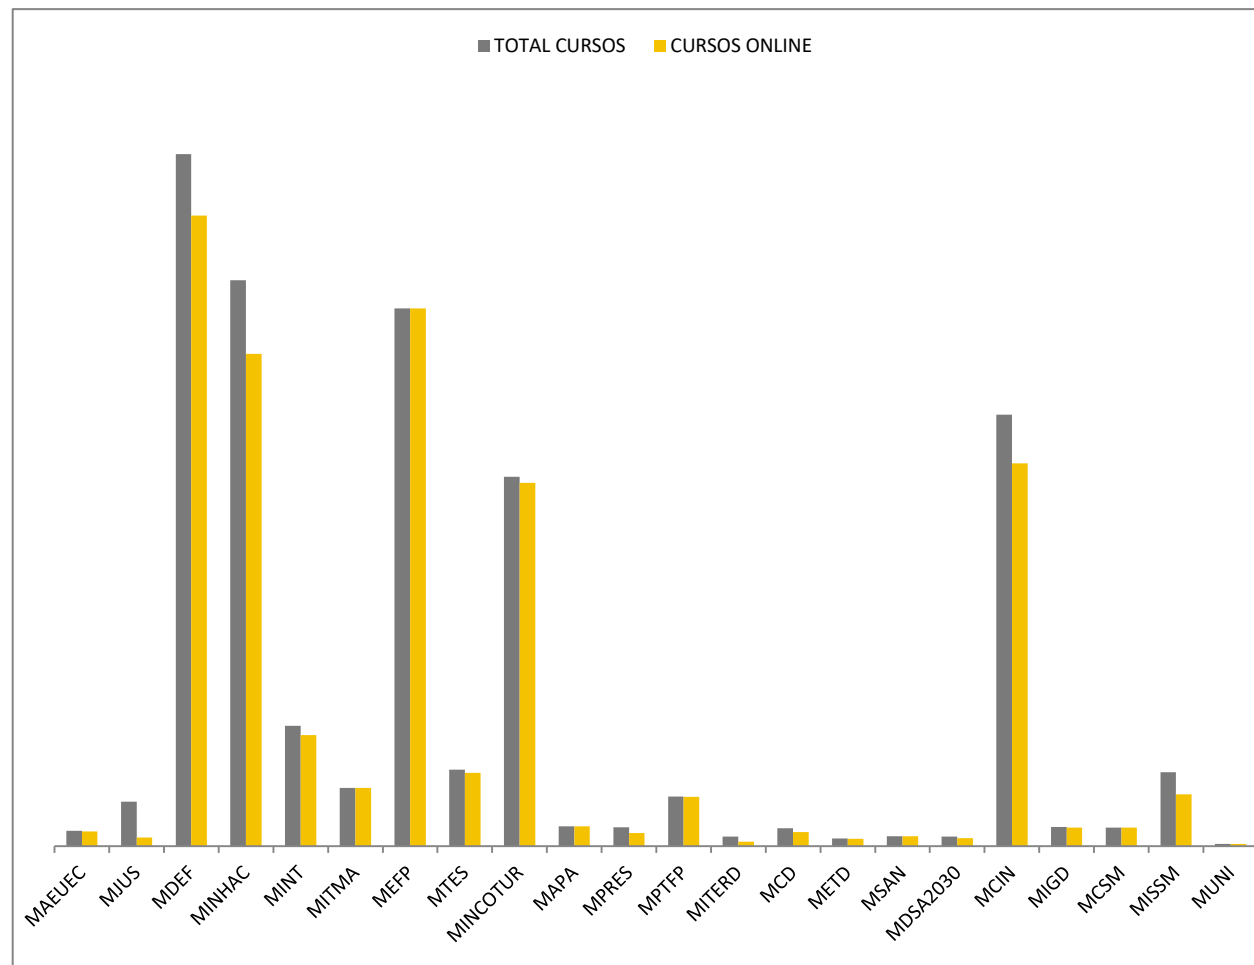

CURSOS Y ACTIVIDADES FORMATIVAS (DESDE 10 DE MARZO)

DEPARTAMENTO MINISTERIAL	TOTAL DE CURSOS	CURSOS ONLINE
Ministerio de Asuntos Exteriores, Unión Europea y Cooperación	34	33
Ministerio de Justicia	99	19
Ministerio de Defensa	1.548	1.411
Ministerio de Hacienda	1.266	1.101
Ministerio del Interior	269	248
Ministerio de Transportes, Movilidad y Agenda Urbana	130	130
Ministerio de Educación y Formación Profesional	1.203	1.203
Ministerio de Trabajo y Economía Social	171	164
Ministerio de Industria, Comercio y Turismo	826	813
Ministerio de Agricultura, Pesca y Alimentación	44	44
Ministerio de la Presidencia, Relaciones con las Cortes y Memoria Democrática	42	29
Ministerio de Política Territorial y Función Pública	111	110
Ministerio para la Transición Ecológica y el Reto Demográfico	21	10
Ministerio de Cultura y Deporte	40	31
Ministerio de Asuntos Económicos y Transformación Digital	17	16
Ministerio de Sanidad	22	22
Ministerio de Derechos Sociales y Agenda 2030	21	18
Ministerio de Ciencia e Innovación	965	856
Ministerio de Igualdad	43	41
Ministerio de Consumo	41	41
Ministerio de Inclusión, Seguridad Social y Migraciones	165	116
Ministerio de Universidades	5	5