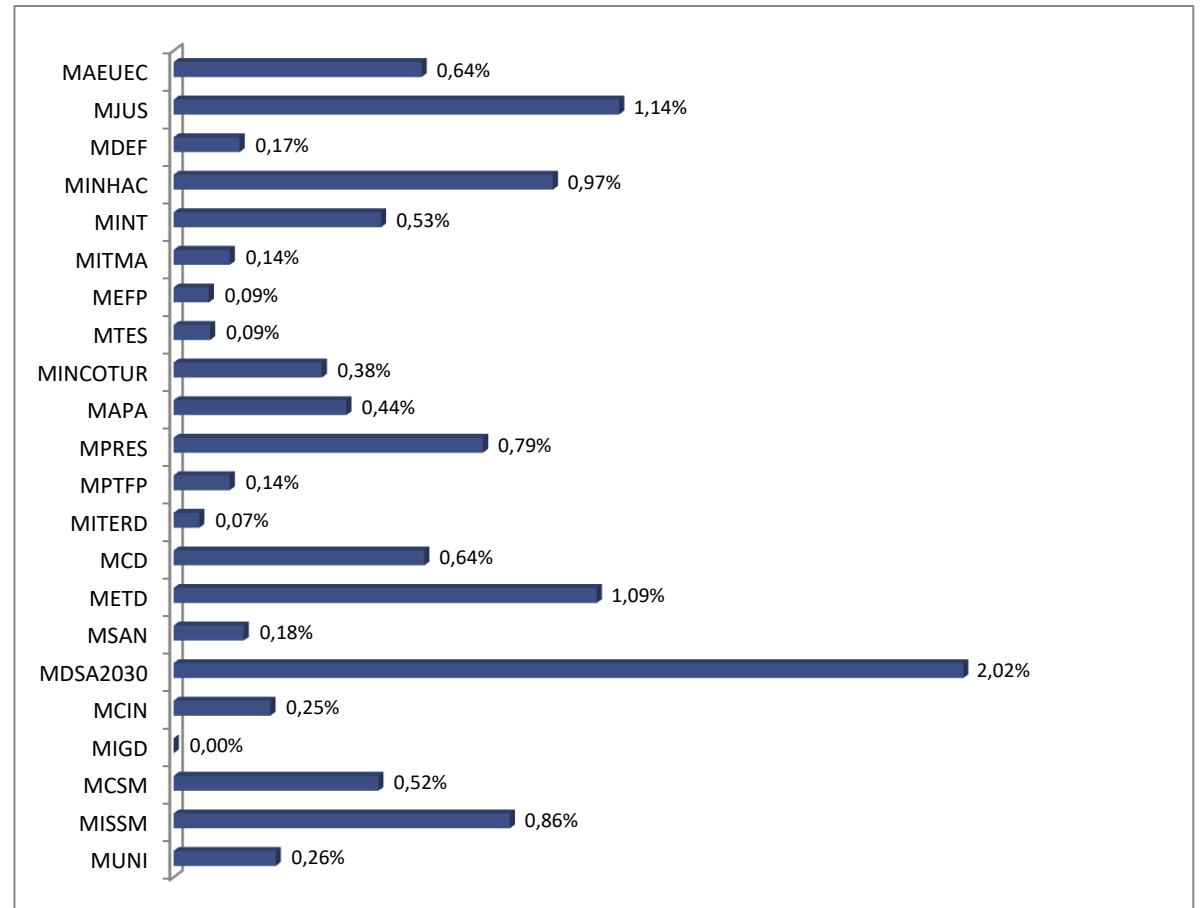

PERSONAL NO INCORPORADO (% SOBRE TOTAL DE EFECTIVOS)

DEPARTAMENTO MINISTERIAL	Nº
Ministerio de Asuntos Exteriores, Unión Europea y Cooperación	11
Ministerio de Justicia	22
Ministerio de Defensa	28
Ministerio de Hacienda	332
Ministerio del Interior	177
Ministerio de Transportes, Movilidad y Agenda Urbana	6
Ministerio de Educación y Formación Profesional	1
Ministerio de Trabajo y Economía Social	12
Ministerio de Industria, Comercio y Turismo	8
Ministerio de Agricultura, Pesca y Alimentación	7
Ministerio de la Presidencia, Relaciones con las Cortes y Memoria Democrática	22
Ministerio de Política Territorial y Función Pública	11
Ministerio para la Transición Ecológica y el Reto Demográfico	5
Ministerio de Cultura y Deporte	30
Ministerio de Asuntos Económicos y Transformación Digital	19
Ministerio de Sanidad	2
Ministerio de Derechos Sociales y Agenda 2030	54
Ministerio de Ciencia e Innovación	39
Ministerio de Igualdad	0
Ministerio de Consumo	2
Ministerio de Inclusión, Seguridad Social y Migraciones	218
Ministerio de Universidades	1